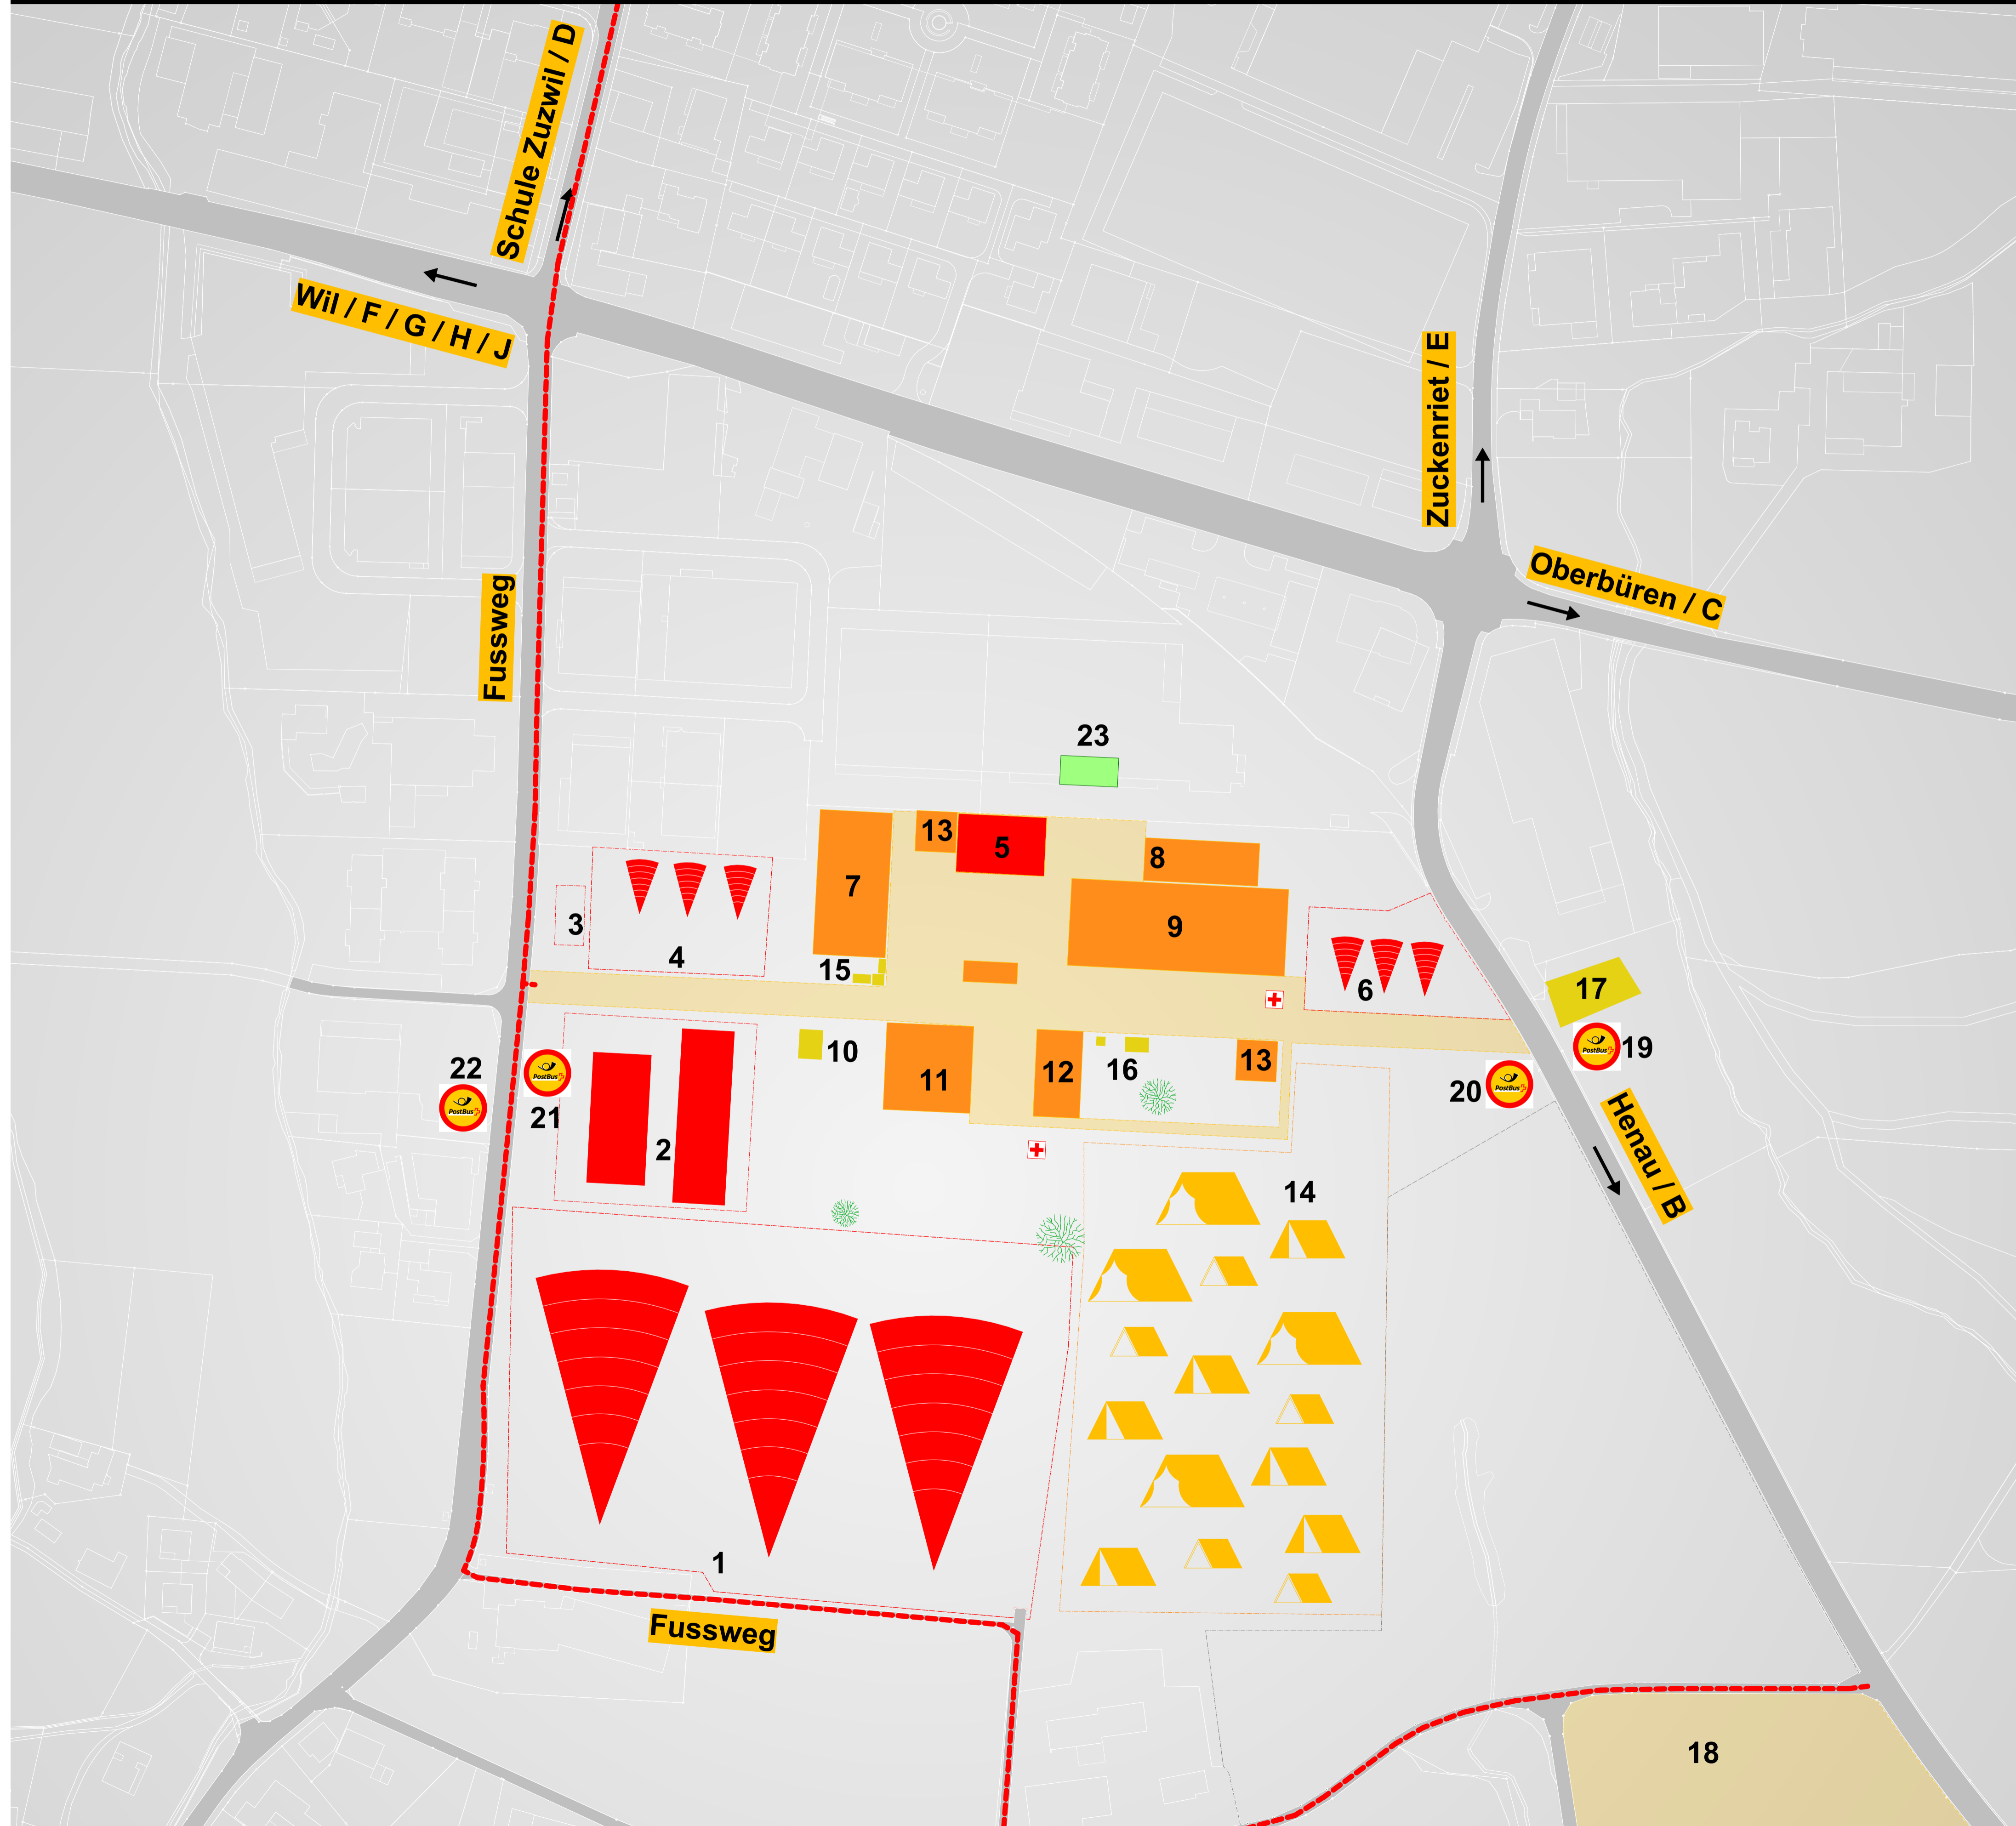

TOGGENBURGER  
TURNFEST  
ZUZWIL  
23-25 JUNI 2023  
TTZ23.CH

## Standorte

- A Langfori Zuzwil
- B Rüti Henau
- C Parkhaus Oberbüren
- D Schule Zuzwil
- E Sprochbrugg Zuckenriet
- F Lindenhof Wil
- G Kanti Wil
- H Klosterweg Wil
- J Ebnet Bronschhofen
- 1 Wurf L 1-3
- 2 Fachtest FTA 1-5
- 3 Steinheben DTH 1-4
- 4 Steinstossen STS 1-3
- 5 CoopArena / Gym/TAE Bühne 1/2
- 6 Kugel 1-3

## Festgelände

- 7 Bar
- 8 Turnerverpfehlung
- 9 Festzelt / Bühne / Küche
- 10 Naturaplan
- 11 Biergarten
- 12 Ländlerzelt
- 13 WC
- 14 Zeltplatz
- 15 Infostand / Fischknusperli / Pizza
- 16 Festmeile
- 17 Parkplatz Velo
- 18 Camper / Spezialfahrzeuge