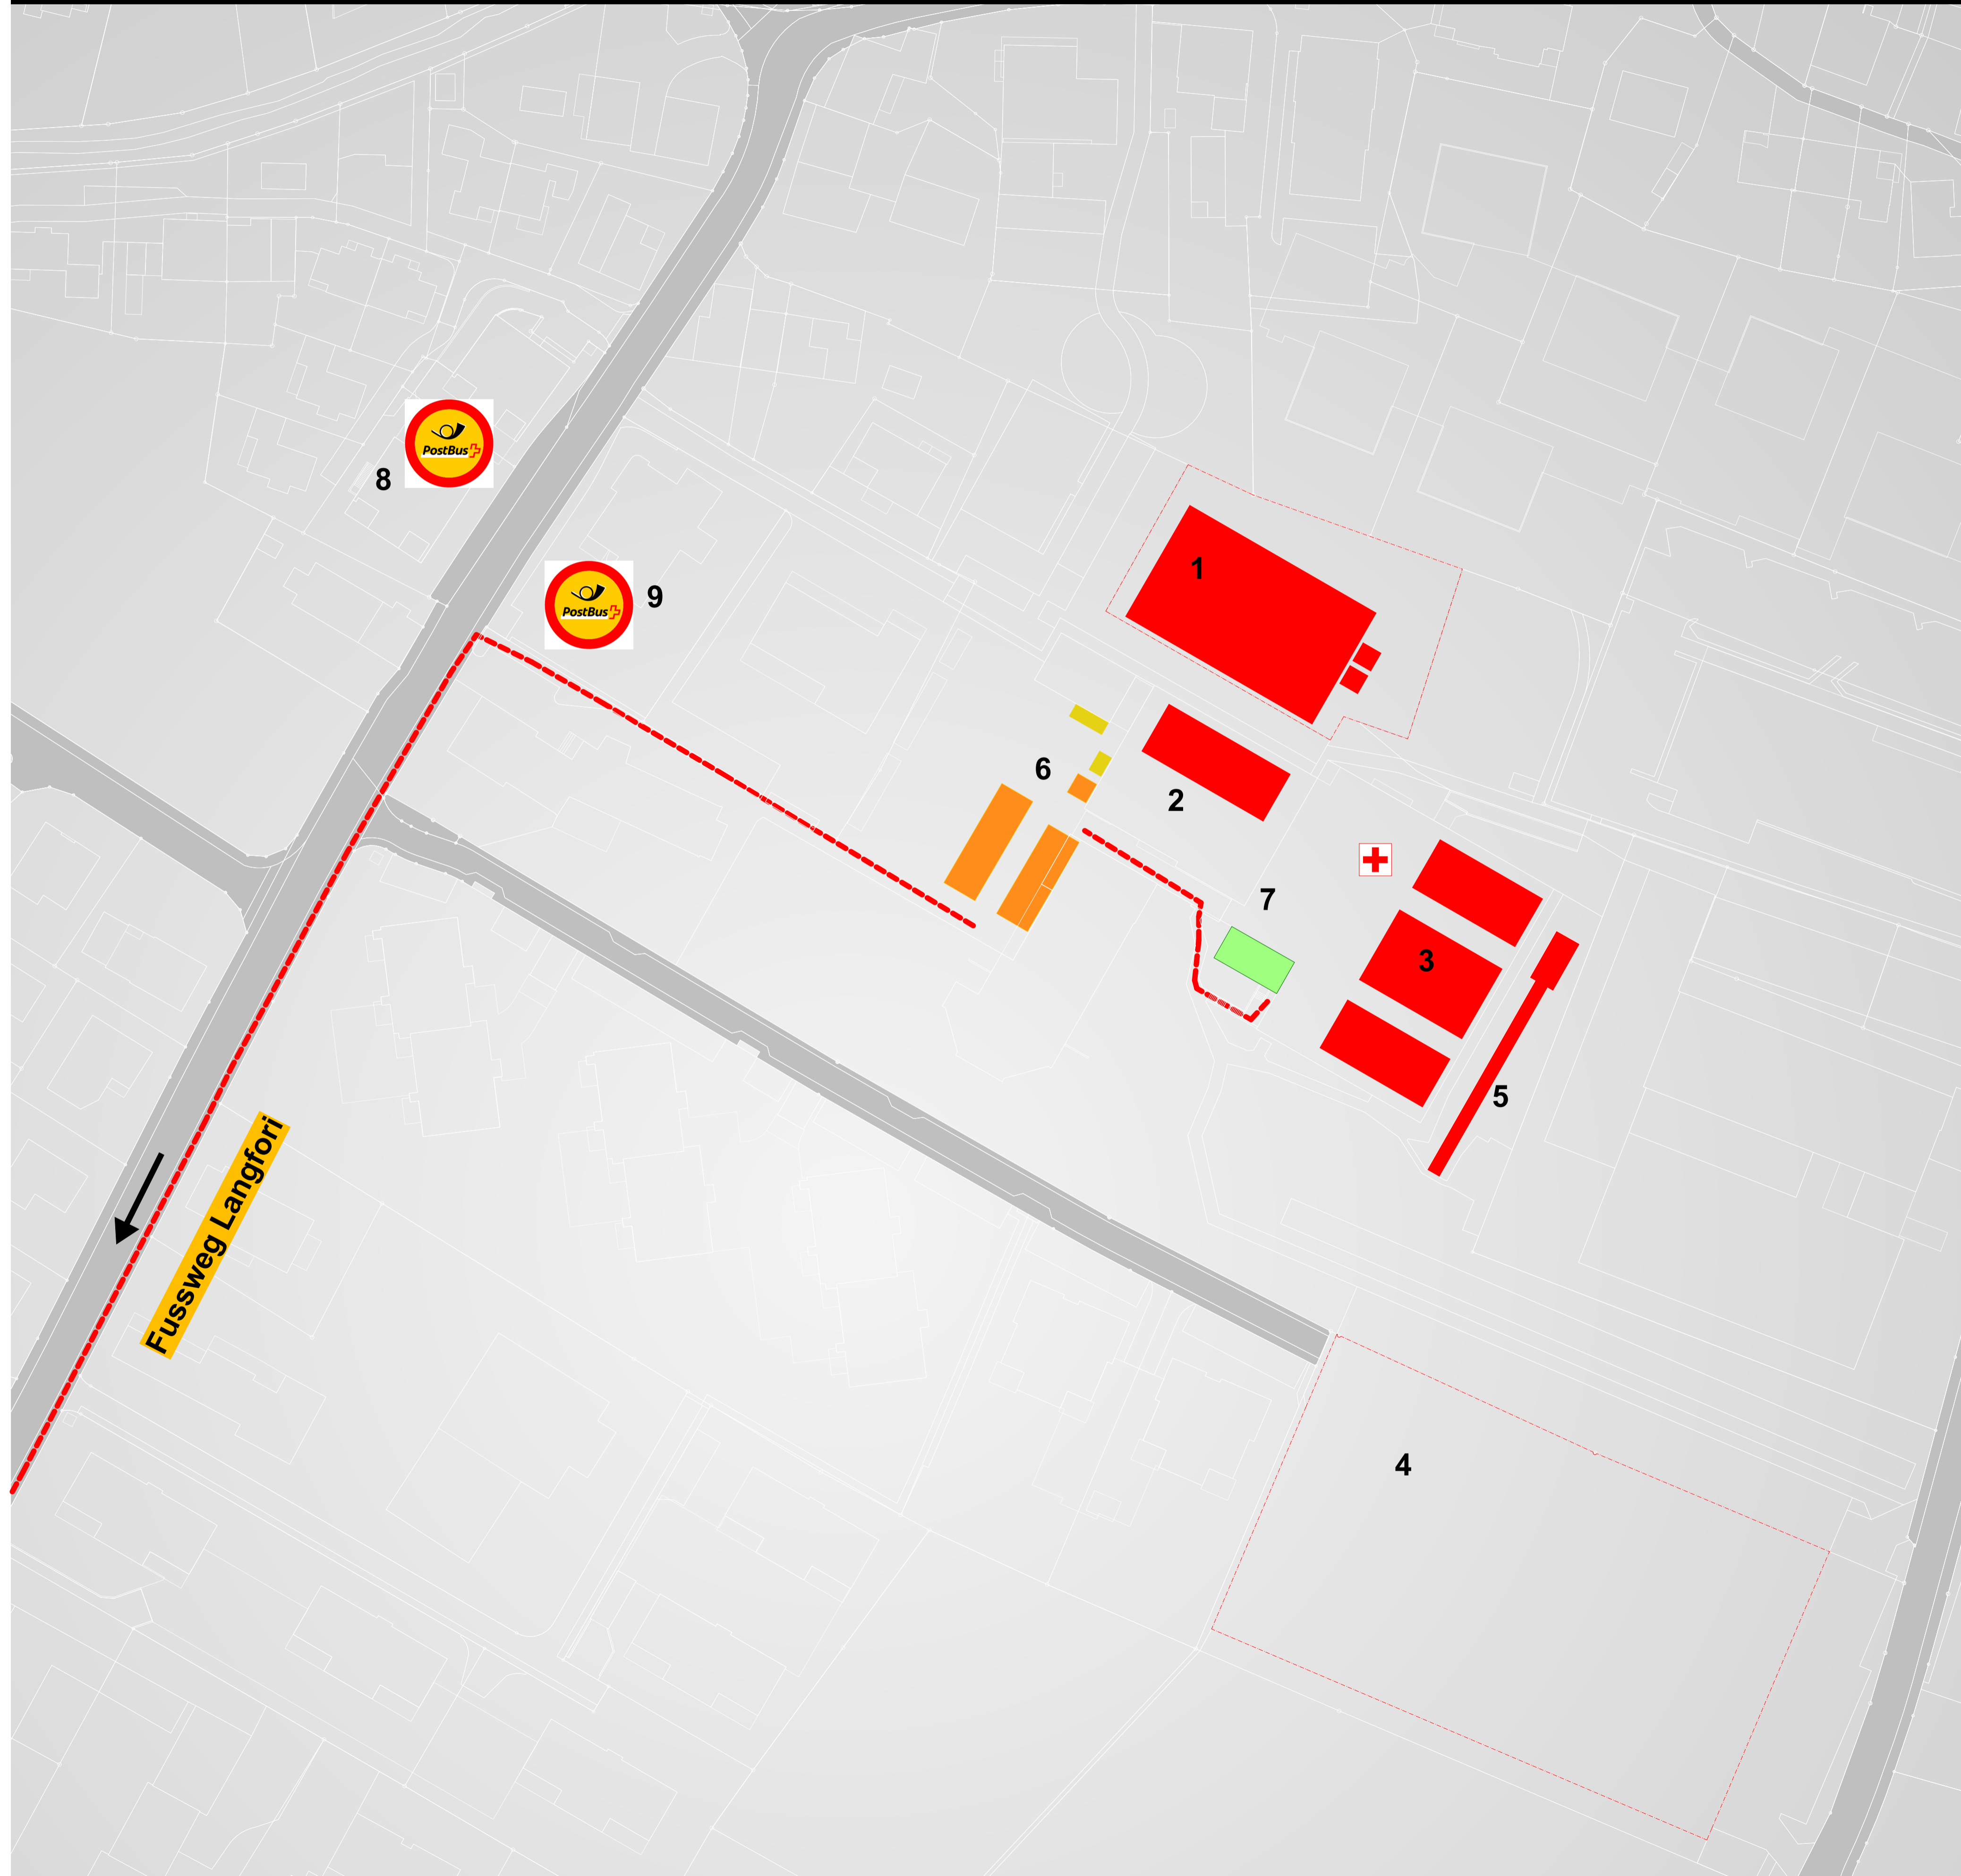

TOGGENBURGER
TURNFEST
ZUZWIL
23-25 JUNI 2023
TTZ23.CH

SCHULE ZUZWIL **coop**

Standorte

- A Langfori Zuzwil
- B Rüti Henau
- C Parkhaus Oberbüren
- D Schule Zuzwil
- E Sprochbrugg Zuckenriet
- F Lindenhof Wil
- G Kanti Wil
- H Klosterweg Wil
- J Ebnet Bronschhofen
- **1** Gym - Rasen - 1
- **2** Halle 1 Einturnen
- **3** Halle 2/3/4 VGT 2.1 / 2.2 / 2.3
- **4** Einturnplatz
- **5** Weitsprung Z1

Festgelände

- **6** Verpflegung
- **7** Zentrale Meldestelle

ÖV / Buslinien

- **8** Zuzwil Schule:
  Buslinie 724 / 725 → Langfori → Wil
  Buslinie 726 → Wil

- **9** Zuzwil Schule:
  Buslinie 725 → Sproochbrugg
  Buslinie 726 → Langfori → Henau → Uzwil

- Sanität