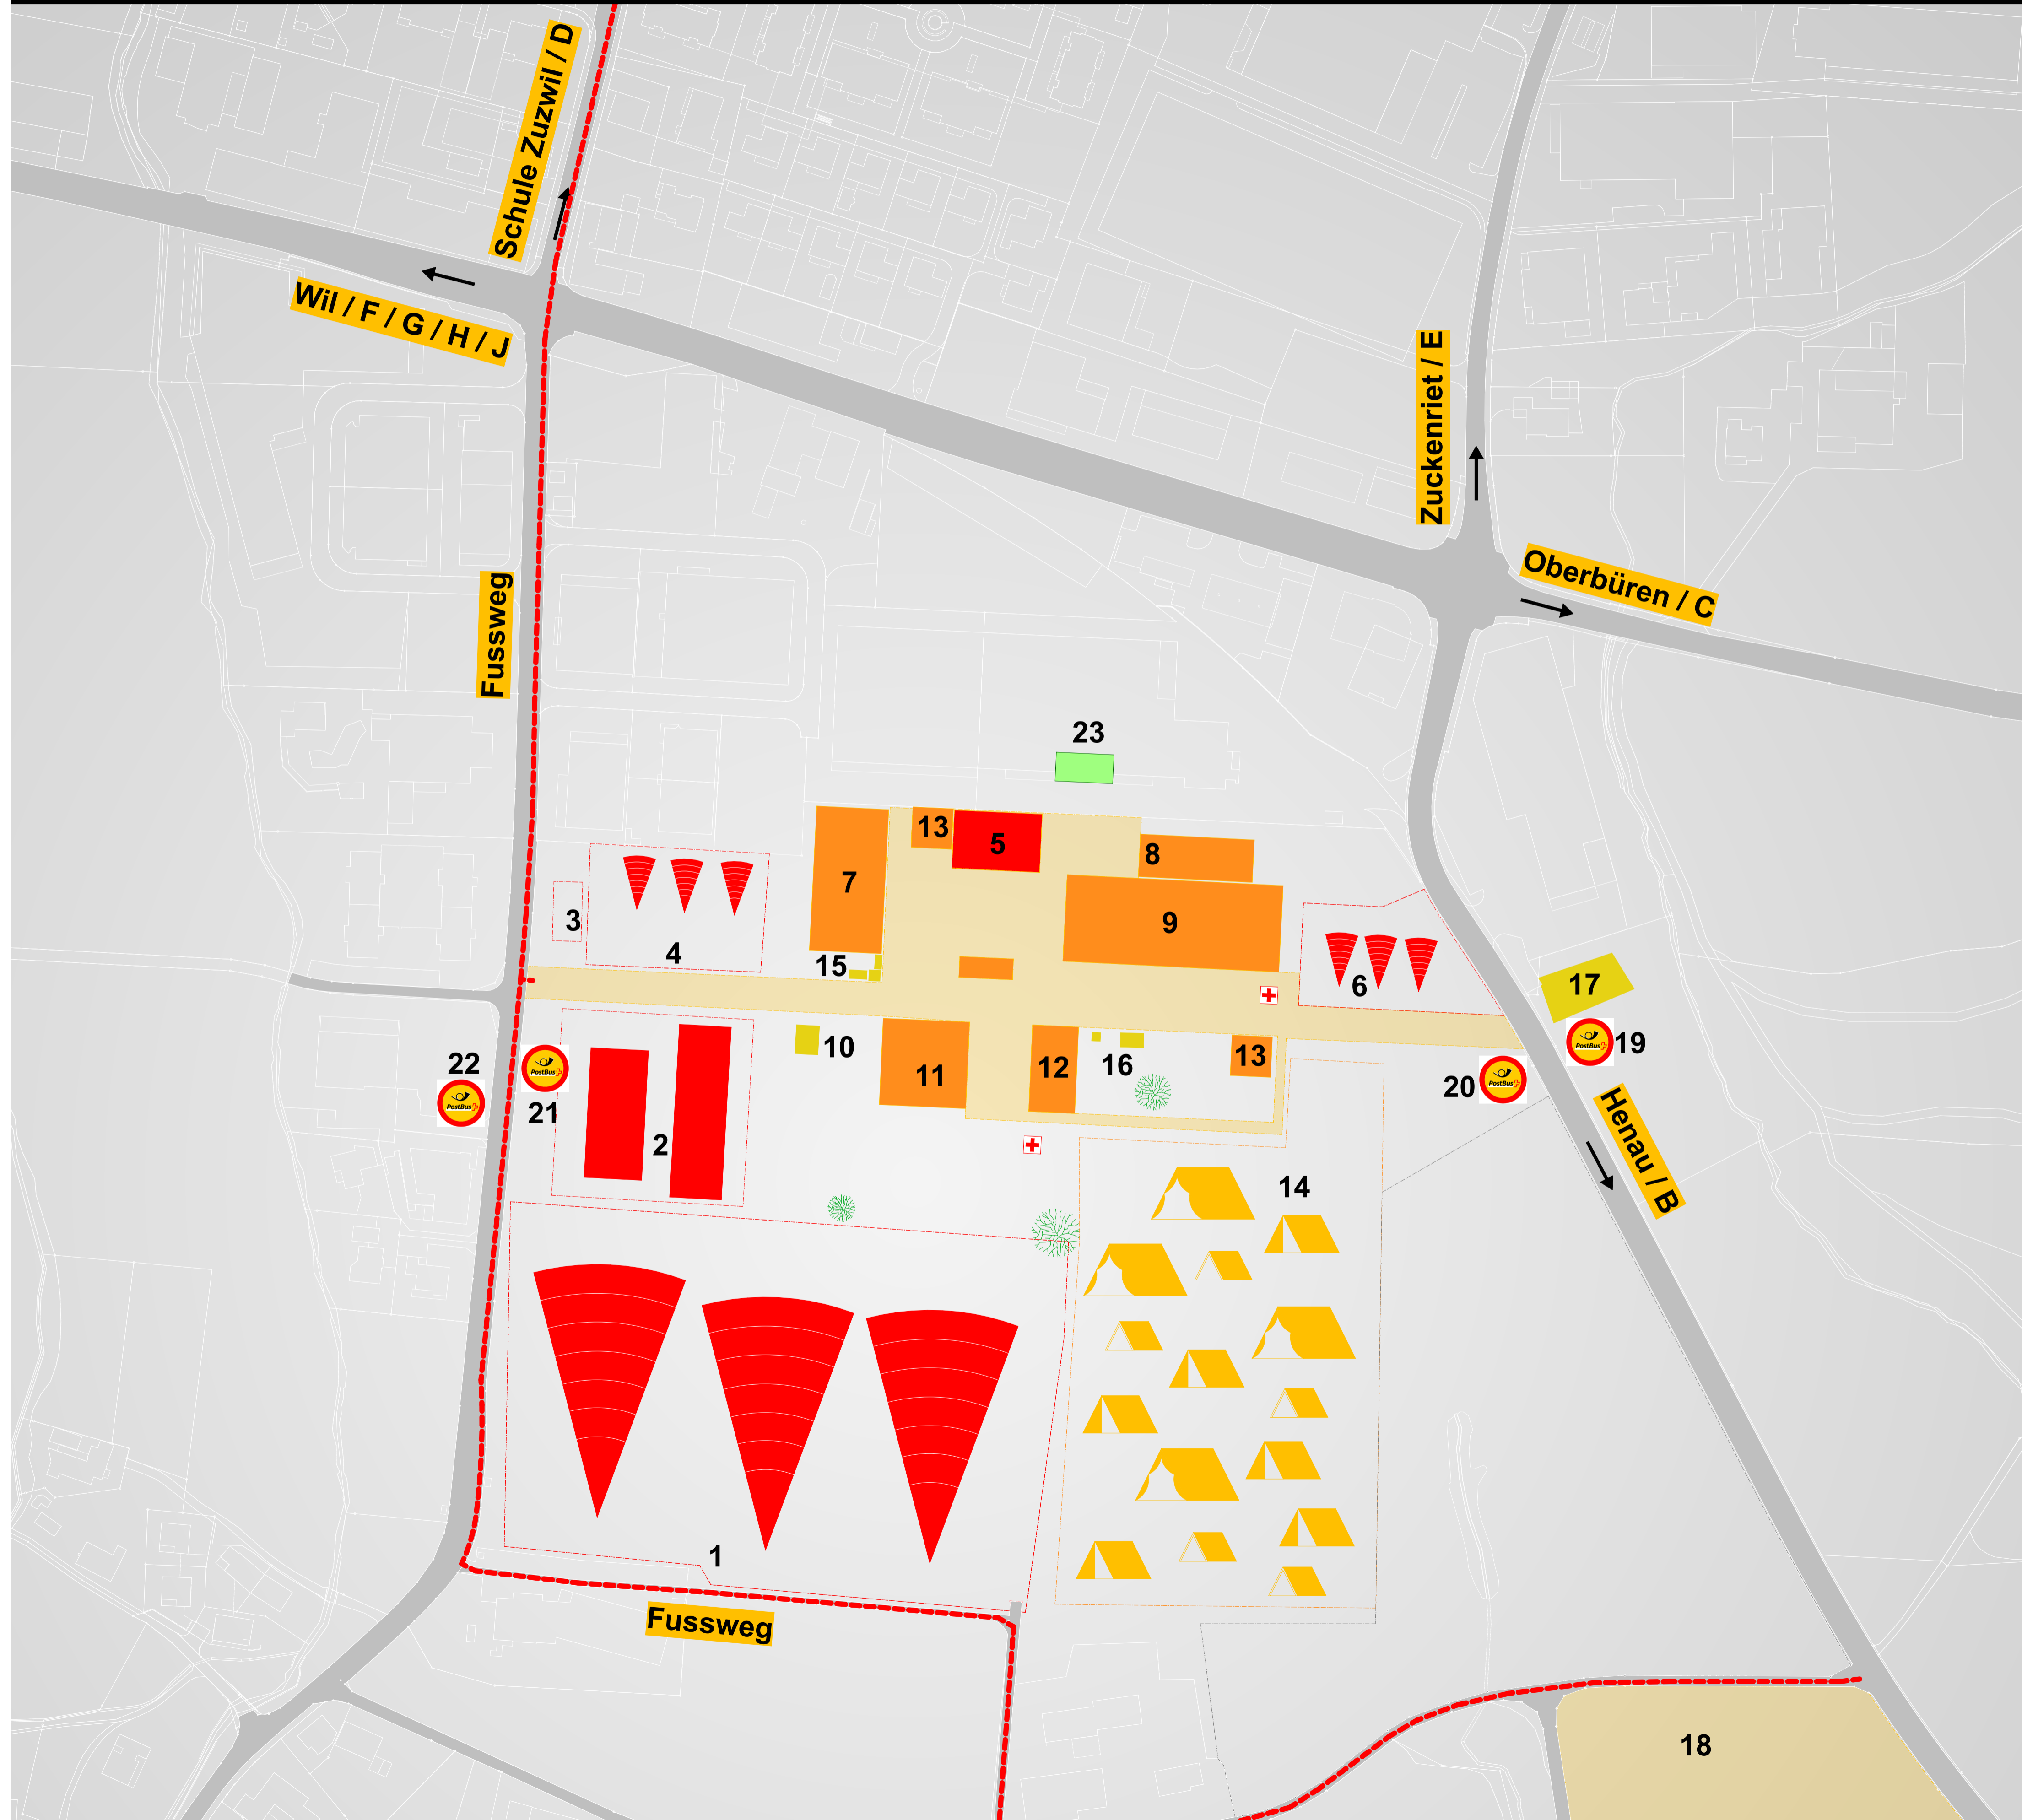

TOGGENBURGER
TURNFEST
ZUZWIL
23-25 JUNI 2023
TTZ23.CH

LANGFORI

Standorte

- A Langfori Zuzwil
- B Rüti Henau
- C Parkhaus Oberbüren
- D Schule Zuzwil
- E Sprochbrugg Zuckenriet
- F Lindenhof Wil
- G Kanti Wil
- H Klosterweg Wil
- J Ebnet Bronschhofen
- 1 Wurf L 1-3
- 2 Fachtest FTA 1-5
- 3 Steinheben DTH 1-4
- 4 Steinstossen STS 1-3
- 5 CoopArena / Gym/TAE Bühne 1/2
- 6 Kugel 1-3

Festgelände

- 7 Bar
- 8 Turnerverpflegung
- 9 Festzelt / Bühne / Küche
- 10 Naturaplan
- 11 Biergarten
- 12 Ländlerzelt
- 13 WC
- 14 Zeltplatz
- 15 Infostand / Fischknusperli / Pizza
- 16 Festmeile
- 17 Parkplatz Velo
- 18 Camper / Spezialfahrzeuge

TOGGENBURGER
TURNFEST
ZUZWIL
23-25 JUNI 2023
TTZ23.CH

SCHULE ZUZWIL **coop**

Standorte

- A Langfori Zuzwil
- B Rüti Henau
- C Parkhaus Oberbüren
- D Schule Zuzwil
- E Sprochbrugg Zuckenriet
- F Lindenhof Wil
- G Kanti Wil
- H Klosterweg Wil
- J Ebnet Bronschhofen
- 1** Turnwettkampf / Unihockey / Basketball
- 2** Halle 1 Gym & TAE
- 3** GeTu EGT / TWK Halle 2/3/4
- 4** Turnwettkampf 80m
- 5** Turnwettkampf Weitsprung

-  Sanität

TOGGENBURGER
TURNFEST
ZUZWIL
23-25 JUNI 2023
TTZ23.CH

HENAU

Standorte

- A Langfori Zuzwil
- B Rüti Henau
- C Parkhaus Oberbüren
- D Schule Zuzwil
- E Sprochbrugg Zuckenriet
- F Lindenhof Wil
- G Kanti Wil
- H Klosterweg Wil
- J Ebnet Bronschhofen
- 2 Wurf H1-3
- 3 Hochsprung 1-2
- 4 Weitsprung H1-2
- 5 Lauf 800m / 1000m / 2000m
- 6 Sprint 100m