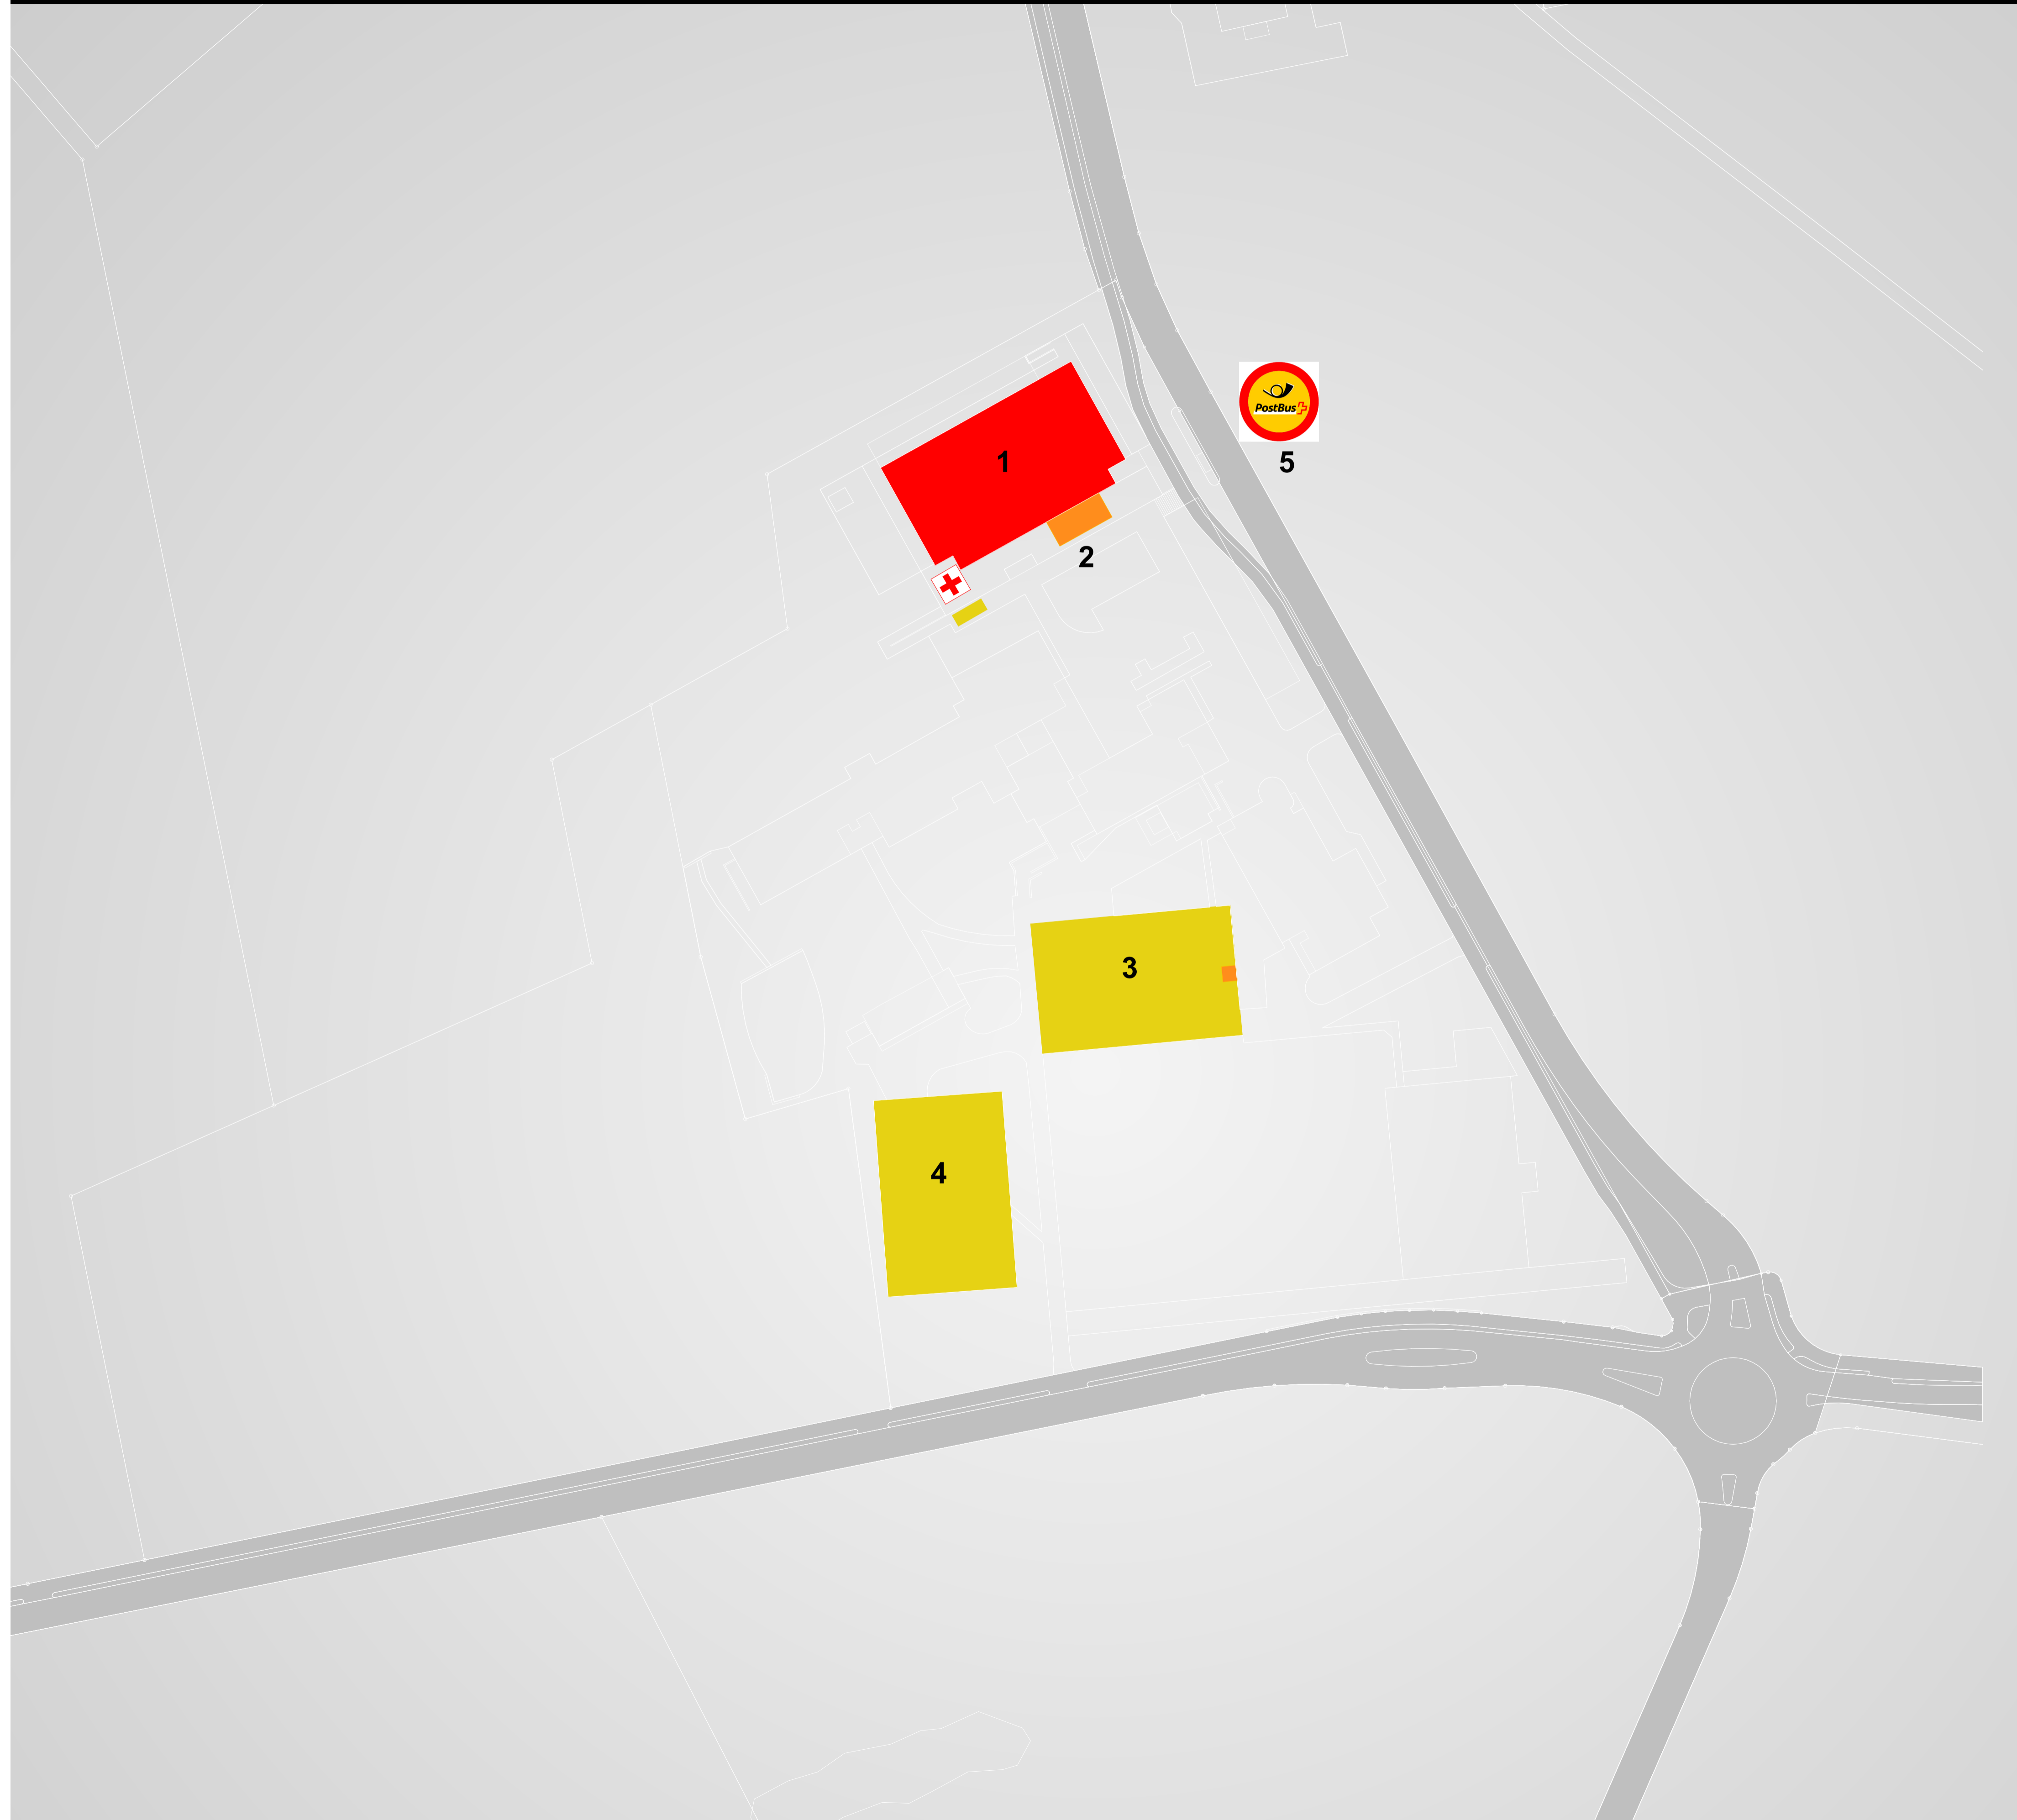

TOGGENBURGER
TURNFEST
ZUZWIL
23-25 JUNI 2023
TTZ23.CH

SCHULE ZUZWIL **coop**

Standorte

- A Langfori Zuzwil
- B Rüti Henau
- C Parkhaus Oberbüren
- D Schule Zuzwil
- E Sprochbrugg Zuckenriet
- F Lindenhof Wil
- G Kanti Wil
- H Klosterweg Wil
- J Ebnet Bronschhofen
- 1** Turnwettkampf / Unihockey / Basketball
- 2** Halle 1 Gym & TAE
- 3** GeTu EGT / TWK Halle 2/3/4
- 4** Turnwettkampf 80m
- 5** Turnwettkampf Weitsprung

-  Sanität

TOGGENBURGER
TURNFEST
ZUZWIL
23-25 JUNI 2023
TTZ23.CH

HENAU

Standorte

- A Langfori Zuzwil
- B Rüti Henau
- C Parkhaus Oberbüren
- D Schule Zuzwil
- E Sprochbrugg Zuckenriet
- F Lindenhof Wil
- G Kanti Wil
- H Klosterweg Wil
- J Ebnet Bronschhofen
- 2 Wurf H1-3
- 3 Hochsprung 1-2
- 4 Weitsprung H1-2
- 5 Lauf 800m / 1000m / 2000m
- 6 Sprint 100m

Festgelände

- 7 Anmeldung LA
- 8 Umkleide
- 9 Verpflegung

ÖV / Buslinien

- 10 Henau Kirchplatz:
Buslinie 726 → Langfori → Wil
- 11 Henau Kirchplatz:
Buslinie 726 → Uzwil
-  Sanität

TOGGENBURGER
TURNFEST
ZUZWIL
23-25 JUNI 2023
TTZ23.CH

SPROOCHBRUGG

Standorte

- A Langfori Zuzwil
- B Rüti Henau
- C Parkhaus Oberbüren
- D Schule Zuzwil
- E Sprochbrugg Zuckenriet
- F Lindenhof Wil
- G Kanti Wil
- H Klosterweg Wil
- J Ebnet Bronschhofen
- 1** Halle 1-3 Unihockey Kat. B / 3-Spieltunier