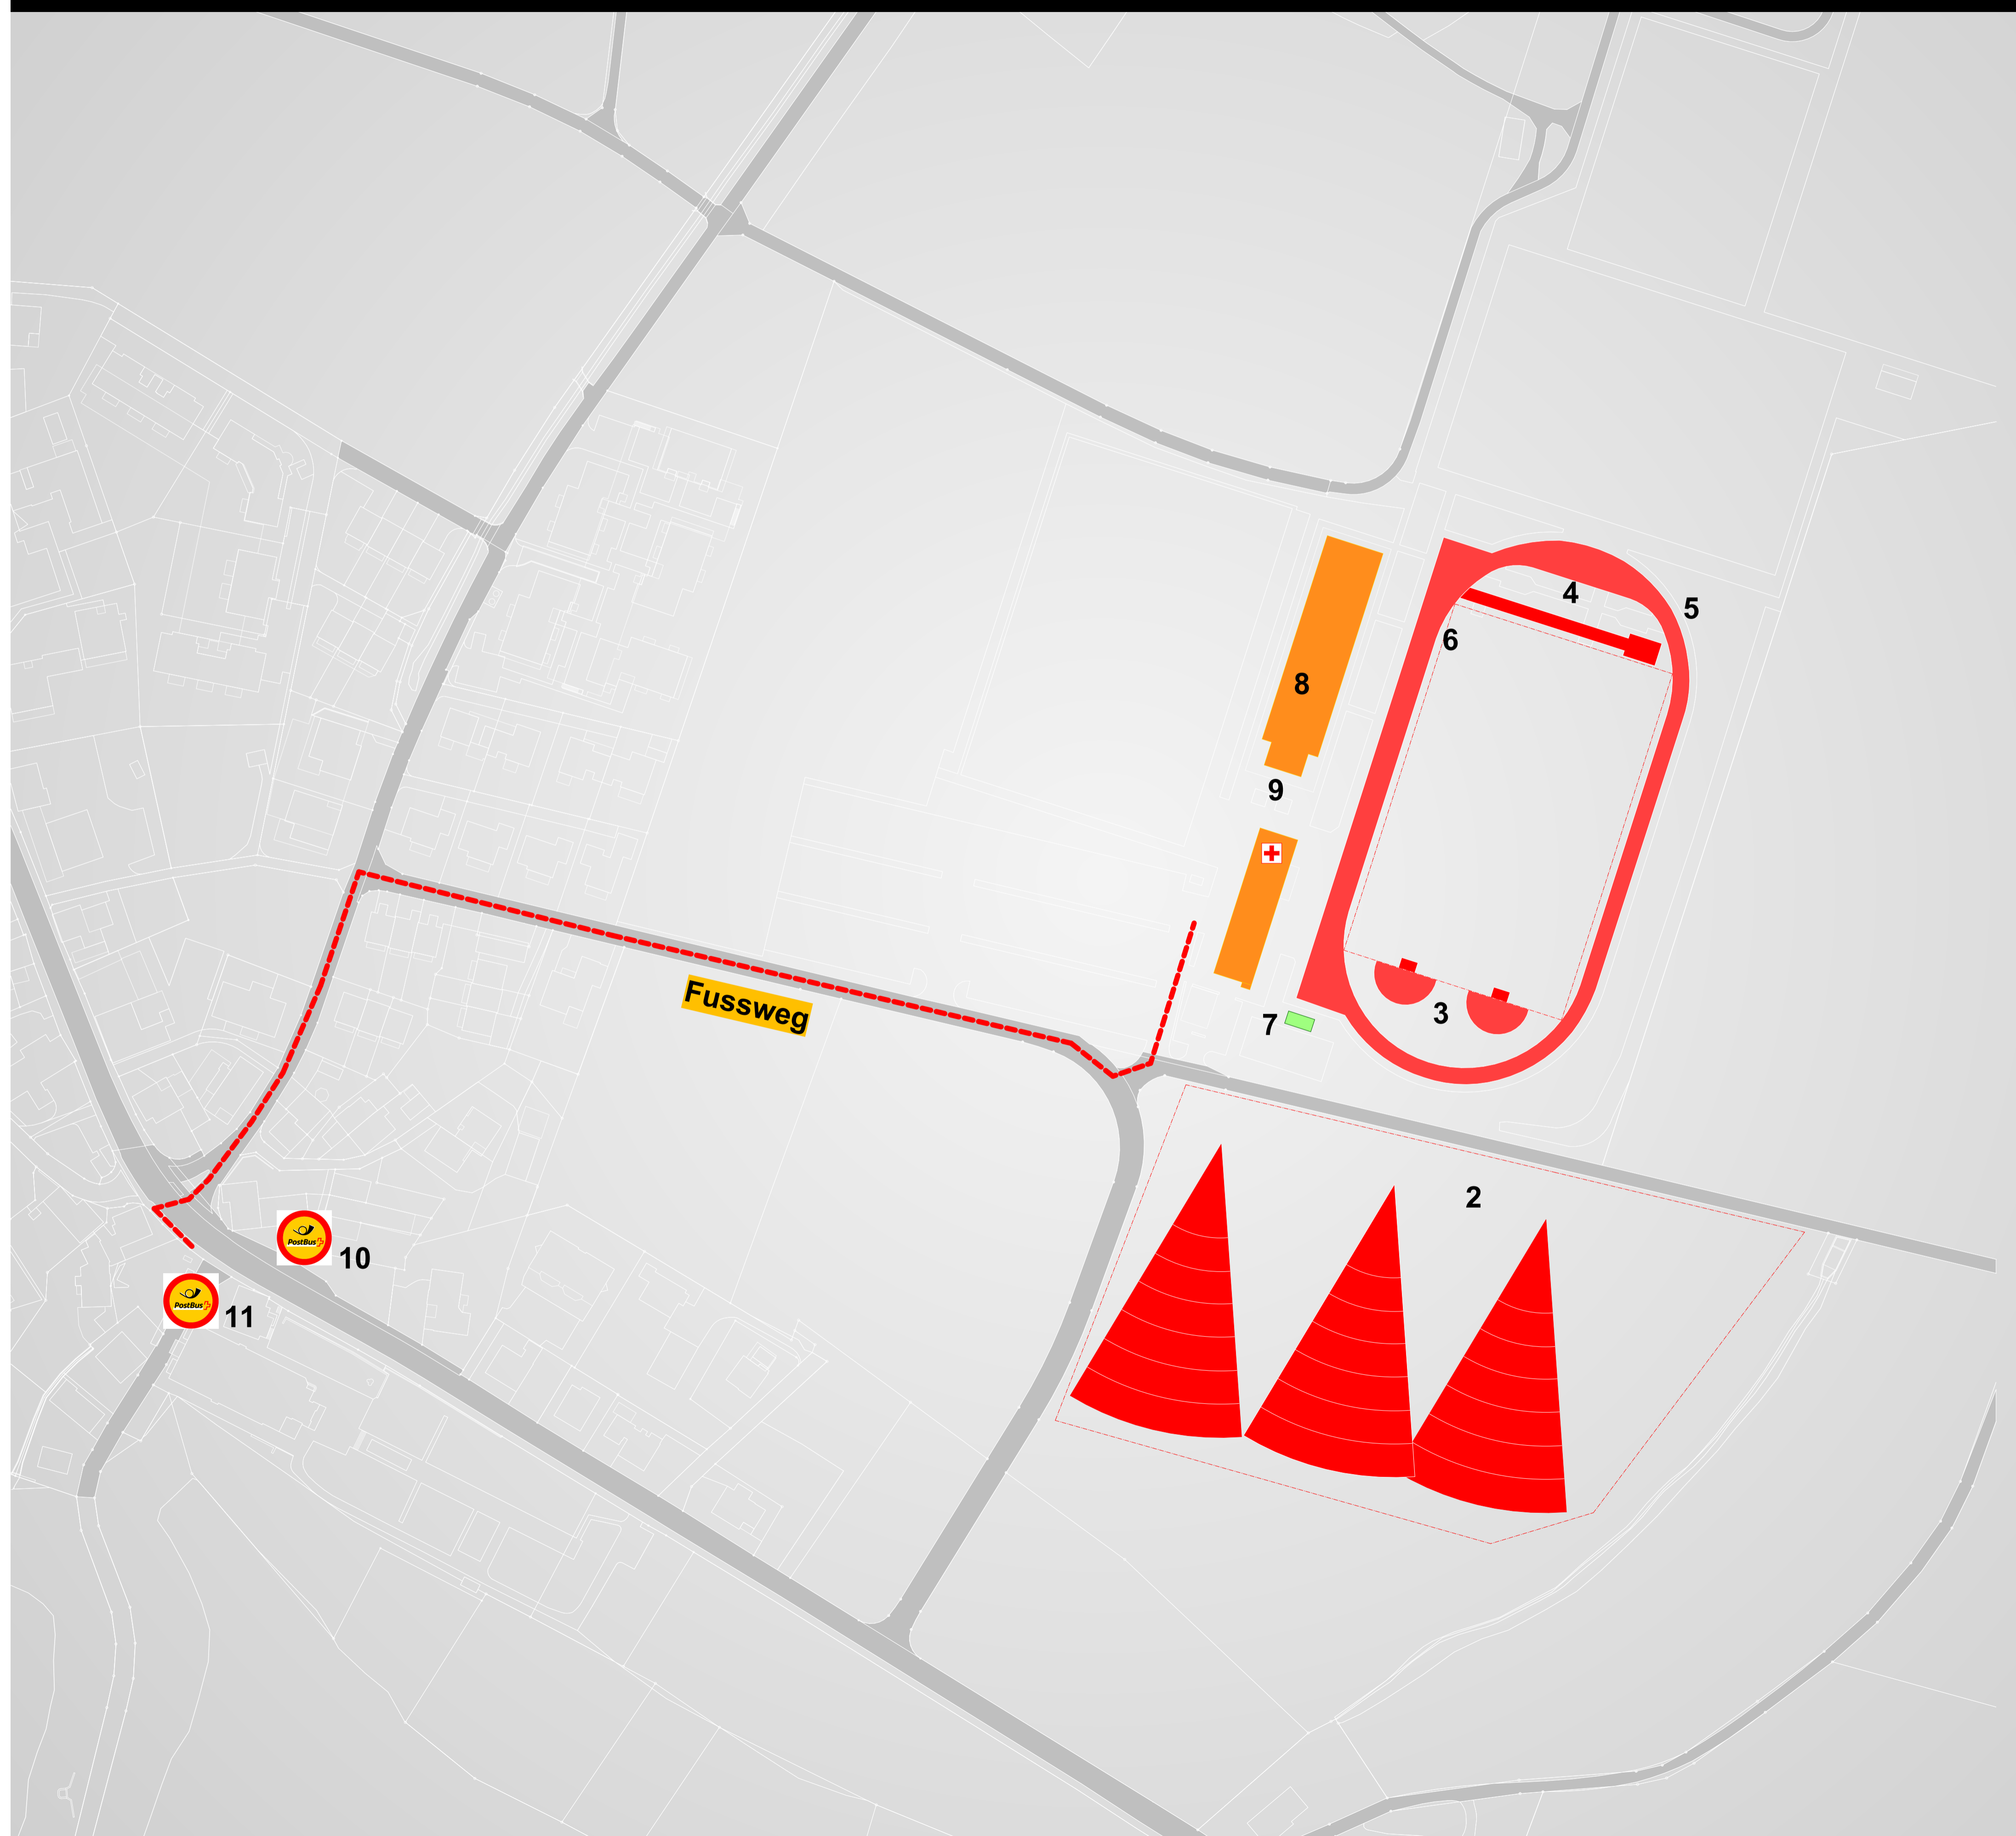

TOGGENBURGER
TURNFEST
ZUZWIL
23-25 JUNI 2023
TTZ23.CH

HENAU

Standorte

- A Langfori Zuzwil
- B Rüti Henau
- C Parkhaus Oberbüren
- D Schule Zuzwil
- E Sprochbrugg Zuckenriet
- F Lindenhof Wil
- G Kanti Wil
- H Klosterweg Wil
- J Ebnet Bronschhofen
- 2 Wurf H1-3
- 3 Hochsprung 1-2
- 4 Weitsprung H1-2
- 5 Lauf 800m / 1000m / 2000m
- 6 Sprint 100m

Festgelände

- 7 Anmeldung LA
- 8 Umkleide
- 9 Verpflegung

ÖV / Buslinien

- 10 Henau Kirchplatz:
  Buslinie 726 → Langfori → Wil
- 11 Henau Kirchplatz:
  Buslinie 726 → Uzwil
- Sanität